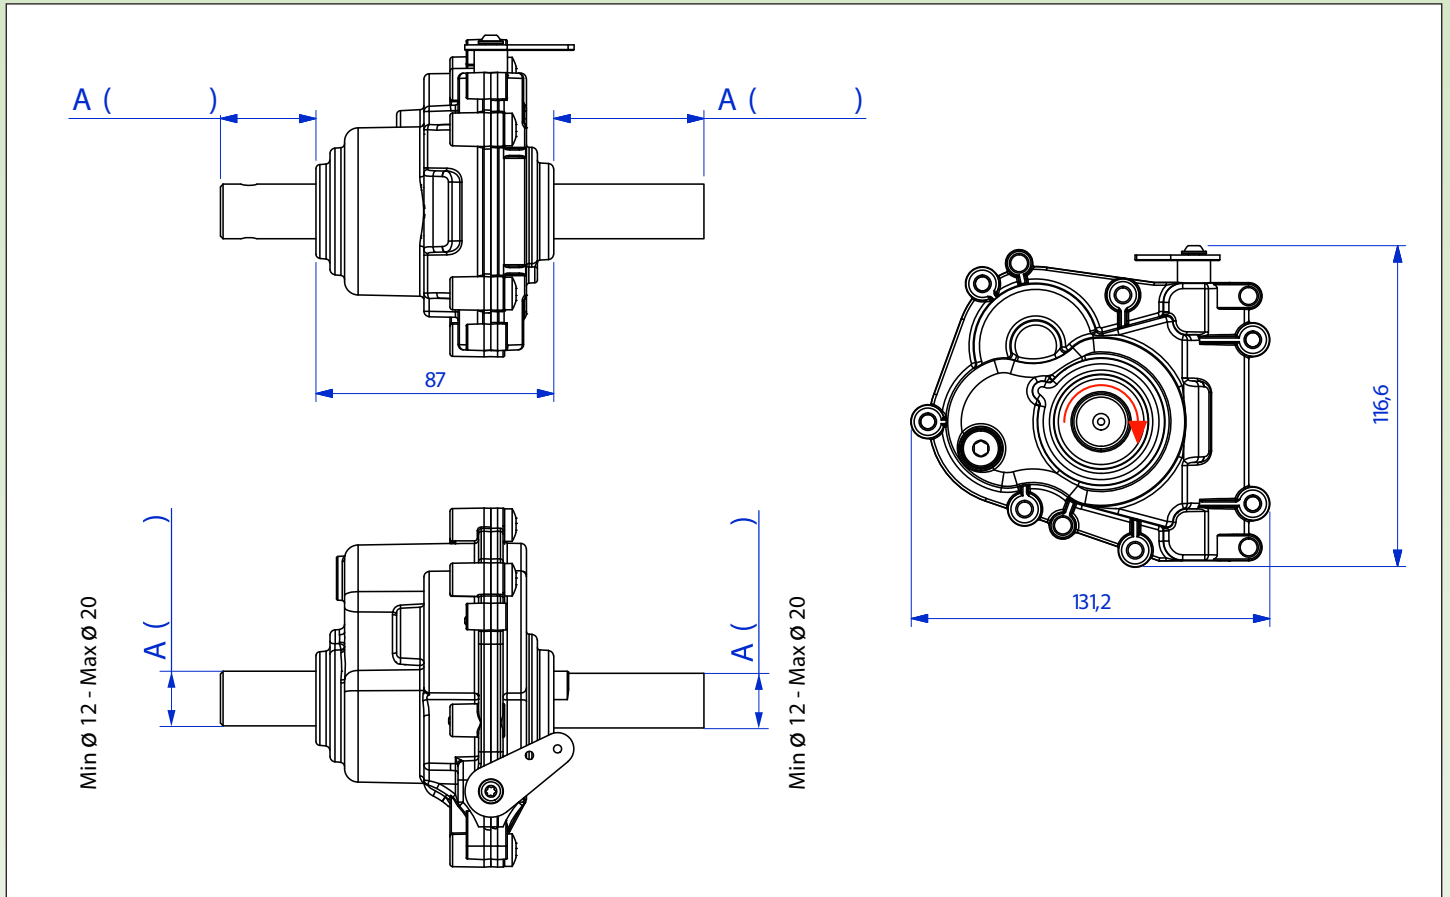

“Invertitore professionale”
“Professional speed reversing gear”

Trasmissioni per motozappe professionali - Transmissions for professional tillers

BCD2-INM

A) Specificare la dimensione che vi serve - A) Specify the required size

Informazioni riguardo l'applicazione:
Information about the application:

1) Tipo di macchina / Type of machine _____

2) Peso Kg / Weight Kg _____

1. ☐ Residenziale / Residential
   ☐ Professionale / Professional

Contatto / Contact _____

Azienda / Company _____

Indirizzo / Address _____

Città / City _____

Cap / Postal code _____

Nazione / Nation _____

Telefono / Telephone _____

E-mail _____

Puoi trovarci anche su:

P.IVA 12599950156
info@biciditrasmissioni.com
www.biciditrasmissioni.com